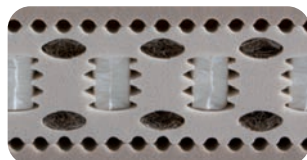

• riposa-Bezugsstoff mit Seide

• riposa: Liebe zum Detail

• Belüftete Latexoberfläche

• Viscoelastische Einlage als Schulter-Balance-System (SBS) für sanfte Schulter- und Nackenentspannung

• Aktive Federung mit EvoPoreHRC-Boxen (ABS luxe) als Rückenstütze

• riposa Rosshaar-Latex-Manufaktur für Oberflächenbelüftung

Art.Nr. 2091 riposa OPERA 1 (soft)
 Art.Nr. 2092 riposa OPERA 2 (medium)
 Art.Nr. 2093 riposa OPERA 3 (forte)

Masse	80 cm	90 cm	95 cm	100 cm	120 cm	140 cm	160 cm	180 cm
190/200 cm	2380.-	2380.-	2570.-	2750.-	3480.-	4060.-	4650.-	5350.-
210 cm	2620.-	2620.-	2830.-	3030.-	3830.-	4470.-	5120.-	5890.-
220 cm	2750.-	2750.-	2970.-	3180.-	4020.-	4690.-	5380.-	6180.-

Spezialmasse möglich: nächsthöhere Preiskategorie plus 10% Zuschlag.

Preise in CHF

TECHNISCHE DATEN

Kern

Der Swiss Trial-Matratzenkern entspricht dem Oeko-Tex Standard 100 und besteht aus EvoPoreHRC (High Resilience Climate). Die belüftete Oberfläche mit einer Kombination von hochwertigem Latex und Rosshaar umgibt den Innenkern mit Swiss Sleep-Stützelementen und der viscoelastischen Schulter-Nacken-Entspannung. Dieser Trial-Kernaufbau mit veredelter Material-Kombination von Latex, EvoPoreHRC (High Resilience Climate) und Visco-Elementen bietet Federung, Klimatisierung und zonengerechte Körperlagerung nach SST-Schlafkomfort-Vorgaben.

- Extra Softfeeling mit natürlicher Daunen-Oberfläche

Kern

Kern OPERA

Merkmale

- Höchst-Qualität mit einem exklusiven Materialmix und Swiss Sleep-Technologie, SST
- Ergonomie-Struktur mit Körperzonen-Wirkung: ergonomische Druckentlastung in der Schulter-Nackenzone mit visco-elastischer Einlage, aktiver Support in der Lendenzone mit EvoPoreHRC-Boxen
- Rücken-Schlafkomfort mit optimaler Klimatisierung
- Cover beidseitig abnehmbar, ersetzbar, waschbar
- Topper OPERA SL mit neuen, reinen Gänsedaunen in Kassettensteppung
- Vierseitiger Doppelreissverschluss mit Daunen-Topper abnehmbar