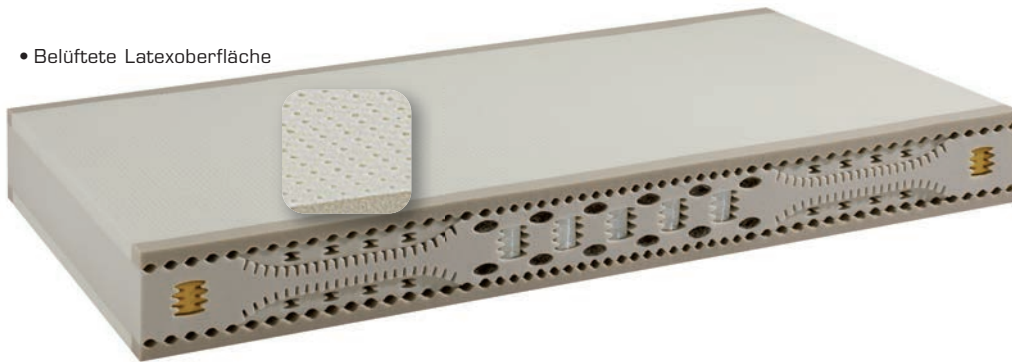

riposa OPERA

riposa

SWISS SLEEP

PLATINUM

riposa OPERA

die natürliche Rückenmatratze

Schweizer Rücken-Schlafkomfort mit Rosshaar und Edel-Latexbelüftung.

• Der riposa-Stern als Markenzeichen

• riposa-Bezugsstoff mit Seide

• riposa: Liebe zum Detail

• Belüftete Latexoberfläche

• Viscoelastische Einlage als Schulter-Balance-System (SBS) für sanfte Schulter- und Nackenentspannung

• Aktive Federung mit EvoPoreHRC-Boxen (ABS luxe) als Rückenstütze

Spezialmasse möglich: nächsthöhere Preiskategorie plus 10% Zuschlag.

Preise in CHF

TECHNISCHE DATEN

Kern

Der Swiss Trial-Matratzenkern entspricht dem Oeko-Tex Standard 100 und besteht aus EvoPoreHRC (High Resilience Climate). Die belüftete Oberfläche mit einer Kombination von hochwertigem Latex und Rosshaar umgibt den Innenkern mit Swiss Sleep-Stützelementen und der viscoelastischen Schulter-Nacken-Entspannung. Dieser Trial-Kernaufbau mit veredelter Material-Kombination von Latex, EvoPoreHRC (High Resilience Climate) und Visco-Elementen bietet Federung, Klimatisierung und zonengerechte Körperlagerung nach SST-Schlafkomfort-Vorgaben.

- Oeko-Tex Standard 100
- CertiPUR Standard
- FCKW-frei

EvoPoreHRC

EvoPoreHRC (High Resilience Climate). Hochelastische Matratzen-Werkstoffe mit Klimabeständigkeit.

Merkmale

- Höchst-Qualität mit einem exklusiven Materialmix und Swiss Sleep-Technologie, SST
- Ergonomie-Struktur mit Körperzonen-Wirkung: ergonomische Druckentlastung in der Schulter-Nackenzonen mit viscoelastischer Einlage, aktiver Support in der Lendenzone mit EvoPoreHRC-Boxen
- Rücken-Schlafkomfort mit optimaler Klimatisierung