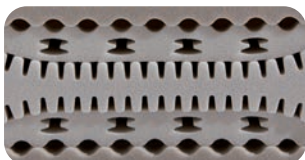

riposa OPERA

riposa

SWISS SLEEP

PLATINUM

riposa OPERA

die natürliche Rückenmatratze

Schweizer Rücken-Schlafkomfort mit Rosshaar und Edel-Latexbelüftung.

• Der riposa-Stern als Markenzeichen

• riposa-Bezugsstoff mit Seide

• riposa: Liebe zum Detail

• Belüftete Latexoberfläche

• Viscoelastische Einlage als Schulter-Balance-System (SBS) für sanfte Schulter- und Nackenentspannung

• Aktive Federung mit EvoPoreHRC-Boxen (ABS luxe) als Rückenstütze

Spezialmasse möglich: nächsthöhere Preiskategorie plus 10% Zuschlag.

Preise in CHF

TECHNISCHE DATEN

Kern

Der Swiss Trial-Matratzenkern entspricht dem Oeko-Tex Standard 100 und besteht aus EvoPoreHRC (High Resilience Climate). Die belüftete Oberfläche mit einer Kombination von hochwertigem Latex und Rosshaar umgibt den Innenkern mit Swiss Sleep-Stützelementen und der viscoelastischen Schulter-Nacken-Entspannung. Dieser Trial-Kernaufbau mit veredelter Material-Kombination von Latex, EvoPoreHRC (High Resilience Climate) und Visco-Elementen bietet Federung, Klimatisierung und zonengerechte Körperlagerung nach SST-Schlafkomfort-Vorgaben.

- Extra Softfeeling mit natürlicher Daunen-Oberfläche

Kern

Kern OPERA

Merkmale

- Höchst-Qualität mit einem exklusiven Materialmix und Swiss Sleep-Technologie, SST
- Ergonomie-Struktur mit Körperzonen-Wirkung: ergonomische Druckentlastung in der Schulter-Nackenzone mit visco-elastischer Einlage, aktiver Support in der Lendenzone mit EvoPoreHRC-Boxen
- Rücken-Schlafkomfort mit optimaler Klimatisierung
- Cover beidseitig abnehmbar, ersetzbar, waschbar
- Topper OPERA SL mit neuen, reinen Gänsedaunen in Kassettensteppung
- Vierseitiger Doppelreissverschluss mit Daunen-Topper abnehmbar