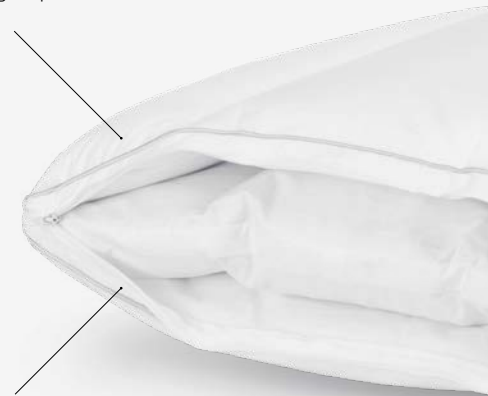

# Cuscino cervicale riposa

# Cuscino cervicale riposa

Il cuscino cervicale riposa completa il sistema di riposo. Che lo preferiate molto morbido, con un sostegno extra, spesso o appena percettibile, il cuscino può essere personalizzato in base alle vostre esigenze e preferenze personali, in pieno stile riposa.

## Due lati con vantaggi diversi

Il cuscino cervicale riposa può essere utilizzato su entrambi i lati grazie al suo rivestimento Two Face: un lato è particolarmente morbido, grazie alla nuova imbottitura in pura piuma d'oca, l'altro piacevolmente fresco, grazie al microgel.

## Una morbidezza irresistibile

La nuova piuma d'oca pura e a fiocchi grandi è particolarmente morbida, mentre il sistema a tre camere assicura un ottimo sostegno per la zona del collo.