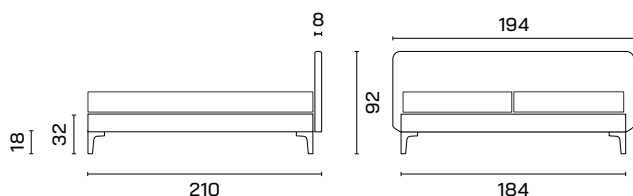

SLOW RELAX AUTOMATICO

La posizione di relax desiderata può essere regolata in modo semplice e graduale premendo un pulsante. Le superfici d'appoggio sono divise in due parti da 160 cm e possono essere azionate singolarmente o parallelamente (giroletto continuo).

SLOW RELAX MIX

Nella versione Mix, una superficie d'appoggio è regolabile automaticamente con un pulsante, mentre l'altra è dotata di un'inclinazione testiera manuale.

PIEDINI «SLOW»

I piedini in legno massiccio sono disponibili nei quattro colori Wood Light, Night Blue, Grey e Black. In questo modo, il look del letto Slow Relax è completamente personalizzabile, in funzione della tonalità del tessuto imbottito.

TESTATE

Le testate sono disponibili in due dimensioni per una composizione individuale del letto: un'altezza standard classica e una versione più alta «Long». Il rivestimento della testata e del letto base non è estraibile.

Nota: i letti Boxspring di riposa sono realizzati a mano con un processo di pura manifattura. Sono quindi possibili minime variazioni dimensionali.

Misure finite dei modelli 180 x 200 cm

Tutte le dimensioni sono espresse in cm

Letto Boxspring Slow Relax

Testata «Standard»