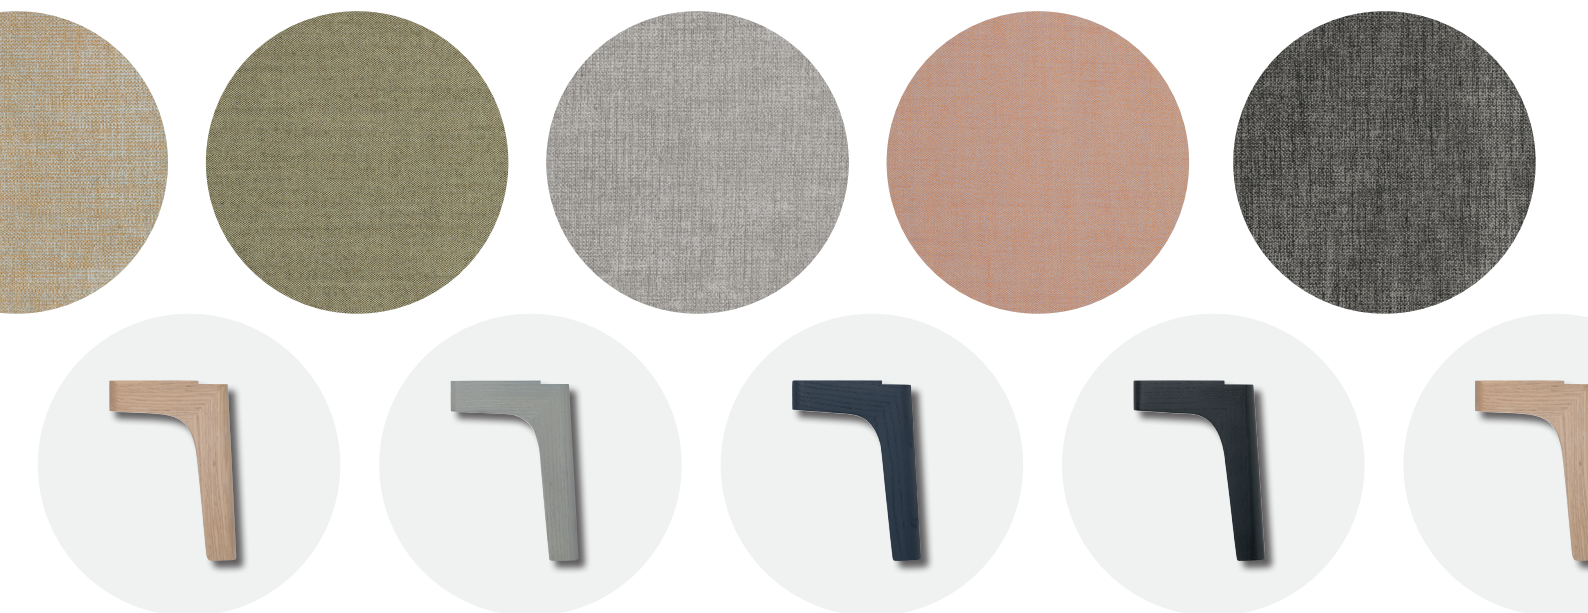

Struttura leggera

Con Slow, combiniamo in modo coerente il design SlowTech con l'ultima Swiss Sleep Technology (SST). Il risultato è una base letto dall'aspetto leggero, ma altamente stabile grazie alla struttura in legno con molle a botte insacchettate integrate che assorbono delicatamente i movimenti del materasso. Slow stabilisce nuovi standard in termini di composizione dei materiali, leggerezza e comfort.

Estetica SlowLiving

Le proporzioni perfettamente bilanciate e il linguaggio delle forme urbane rendono Slow una vera e propria attrazione.

Dress Change

Il rivestimento dell'imbottitura della base letto e della testata di Slow è sfoderabile. Se avete voglia di sfoggiare un nuovo look, vi basta selezionare un rivestimento diverso (Dress Change).

Un esemplare unico.

Il vostro Slow è un pezzo davvero unico, dalla costruzione al colore del tessuto.

La scelta spetta a voi.

Le diverse collezioni riposa vi permettono di scegliere tra oltre 70 tessuti e pelli declinati in un'ampia gamma di colori e strutture. Combinato con i piedini in legno massiccio nei colori Wood Light, Night Blue, Grey o Black, Slow diventa un pezzo unico personalizzato.

SLOW RELAX MIX

Nella versione Mix, una superficie d'appoggio è regolabile automaticamente con un pulsante, mentre l'altra è dotata di un'inclinazione testiera manuale.

PIEDINI «SLOW»

I piedini in legno massiccio sono disponibili nei quattro colori Wood Light, Night Blue, Grey e Black. In questo modo, il look del letto Slow Relax è completamente personalizzabile, in funzione della tonalità del tessuto imbottito.