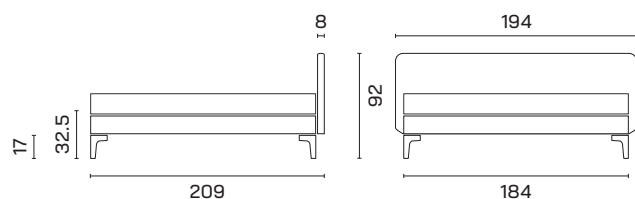

TESTATE

Sono disponibili due misure di testata per le composizioni letto personali: un'altezza standard classica e una versione più alta «Long».

Misure finite dei modelli 180 x 200 cm

Tutte le dimensioni sono espresse in cm

Letto Boxspring Slow

Testata «Standard»

Testata «Long»

Ideale da combinare con un materasso più alto o con un materasso con topper.