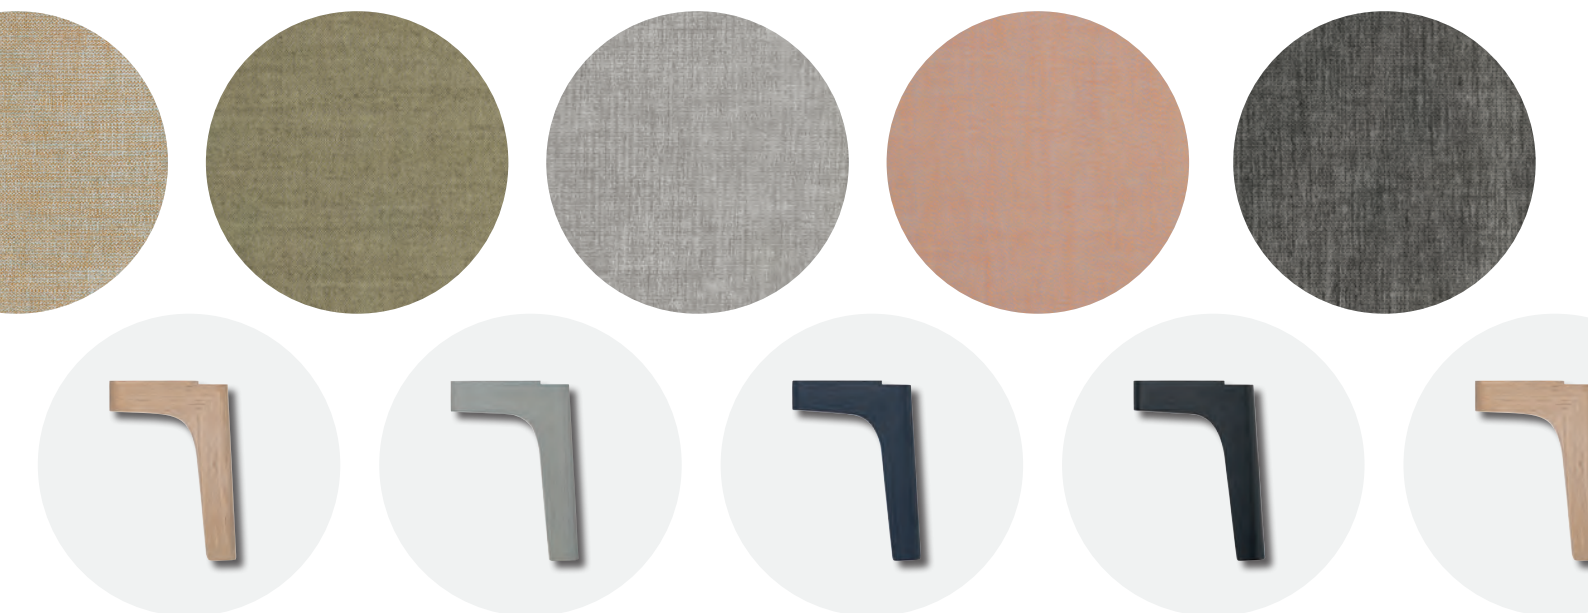

Struttura leggera

Con Slow, combiniamo in modo coerente il design SlowTech con l'ultima Swiss Sleep Technology (SST). Il risultato è una base letto dall'aspetto leggero, ma altamente stabile grazie alla struttura in legno con molle a botte insacchettate integrate che assorbono delicatamente i movimenti del materasso. Slow stabilisce nuovi standard in termini di composizione dei materiali, leggerezza e comfort.

Estetica SlowLiving

Le proporzioni perfettamente bilanciate e il linguaggio delle forme urbane rendono Slow una vera e propria attrazione.

Dress Change

Il rivestimento dell'imbottitura della base letto e della testata di Slow è sfoderabile. Se avete voglia di sfoggiare un nuovo look, vi basta selezionare un rivestimento diverso (Dress Change).

Un esemplare unico.

Il vostro Slow è un pezzo davvero unico, dalla costruzione al colore del tessuto.

La scelta spetta a voi.

Le diverse collezioni riposa vi permettono di scegliere tra oltre 70 tessuti e pelli declinati in un'ampia gamma di colori e strutture. Combinato con i piedini in legno massiccio nei colori Wood Light, Night Blue, Grey o Black, Slow diventa un pezzo unico personalizzato.

SUPERFICIE ANTISCIVOLO

Il Slow è dotato di una superficie antiscivolo traspirante.

PIEDINI

I piedini in legno massiccio sono disponibili nei quattro colori Wood Light, Night Blue, Grey e Black. In questo modo, il look del letto Slow è completamente personalizzabile, in funzione della tonalità del tessuto.