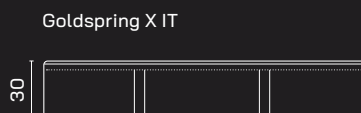

Dimensions spéciales en option: catégorie supérieure de prix, majorée de 10 %.

PRIX GOLDSRING X IT (AVEC TOPPER INTÉGRÉ)
Goldspring X IT Art. n° 7093 (soft) | 7094 (medium) | 7095 (forte)

Dimensions	80/90 cm	95 cm	100 cm	120 cm	140 cm	160 cm	180 cm	200 cm
190/200 cm	CHF 2480.-	CHF 2730.-	CHF 2980.-	CHF 3770.-	CHF 4410.-	CHF 4960.-	CHF 5710.-	CHF 6340.-
210 cm	CHF 2730.-	CHF 3010.-	CHF 3290.-	CHF 4160.-	CHF 4860.-	CHF 5470.-	CHF 6290.-	CHF 6980.-
220 cm	CHF 2870.-	CHF 3170.-	CHF 3460.-	CHF 4380.-	CHF 5110.-	CHF 5750.-	CHF 6610.-	CHF 7330.-

Dimensions spéciales en option: catégorie supérieure de prix, majorée de 10 %.

PRIX GOLDSRING X TEX (AVEC LA GAINE TEXTILE)
Goldspring X TEX Art. n° 7096 (soft) | 7097 (medium) | 7098 (forte)

Dimensions	80 cm	90 cm	100 cm	120 cm	140 cm	160 cm	180 cm	200 cm
200 cm	CHF 2390.-	CHF 2390.-	CHF 2880.-	CHF 3650.-	CHF 4270.-	CHF 4780.-	CHF 5500.-	CHF 6110.-
210 cm	CHF 2640.-	CHF 2640.-	CHF 3180.-	CHF 4020.-	CHF 4700.-	CHF 5270.-	CHF 6060.-	CHF 6720.-
220 cm	CHF 2780.-	CHF 2780.-	CHF 3350.-	CHF 4230.-	CHF 4940.-	CHF 5540.-	CHF 6370.-	CHF 7060.-

Dimensions spéciales en option: catégorie supérieure de prix, majorée de 10 %.

Hauteur matelas Goldspring X

Toutes les dimensions sont indiquées en cm

Chez riposa, tout est en harmonie

Le Goldspring X est un matelas idéal pour les lits Boxspring et en tant que matelas spécial dos pour les systèmes de lit classiques.