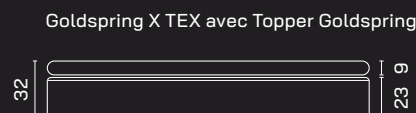

Dimensions spéciales en option: catégorie supérieure de prix, majorée de 10 %.

PRIX GOLDSRING X IT (AVEC TOPPER INTÉGRÉ)
Goldspring X IT Art. n° 7093 (soft) | 7094 (medium) | 7095 (forte)

Dimensions	80/90 cm	95 cm	100 cm	120 cm	140 cm	160 cm	180 cm	200 cm
190/200 cm	CHF 2480.-	CHF 2730.-	CHF 2980.-	CHF 3770.-	CHF 4410.-	CHF 4960.-	CHF 5710.-	CHF 6340.-
210 cm	CHF 2730.-	CHF 3010.-	CHF 3290.-	CHF 4160.-	CHF 4860.-	CHF 5470.-	CHF 6290.-	CHF 6980.-
220 cm	CHF 2870.-	CHF 3170.-	CHF 3460.-	CHF 4380.-	CHF 5110.-	CHF 5750.-	CHF 6610.-	CHF 7330.-

Dimensions spéciales en option: catégorie supérieure de prix, majorée de 10 %.

PRIX GOLDSRING X TEX (AVEC LA GAINE TEXTILE)
Goldspring X TEX Art. n° 7096 (soft) | 7097 (medium) | 7098 (forte)

Dimensions	80 cm	90 cm	100 cm	120 cm	140 cm	160 cm	180 cm	200 cm
200 cm	CHF 2390.-	CHF 2390.-	CHF 2880.-	CHF 3650.-	CHF 4270.-	CHF 4780.-	CHF 5500.-	CHF 6110.-
210 cm	CHF 2640.-	CHF 2640.-	CHF 3180.-	CHF 4020.-	CHF 4700.-	CHF 5270.-	CHF 6060.-	CHF 6720.-
220 cm	CHF 2780.-	CHF 2780.-	CHF 3350.-	CHF 4230.-	CHF 4940.-	CHF 5540.-	CHF 6370.-	CHF 7060.-

Dimensions spéciales en option: catégorie supérieure de prix, majorée de 10 %.

Hauteur matelas Goldspring X

Toutes les dimensions sont indiquées en cm

Chez riposa, tout est en harmonie

Le Goldspring X est un matelas idéal pour les lits Boxspring et en tant que matelas spécial dos pour les systèmes de lit classiques.