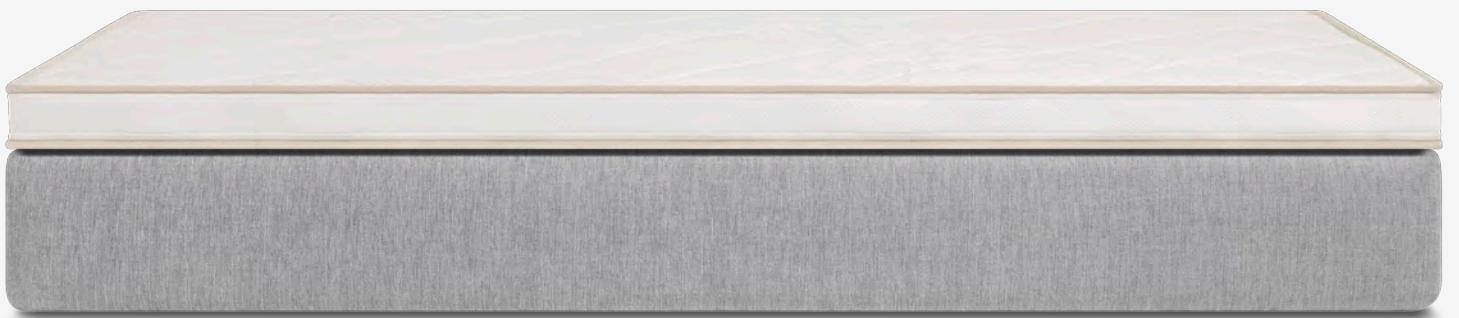

★  
riposa

SWISS SLEEP

ERGONOMISCHE FEINABSTIMMUNG.

# Goldspring Topper

Der Goldspring Topper sorgt mit seiner Sanftheit, Klimaregulierung und seinem ergonomischen Trial-Zonenaufbau für ein wohltuendes Ankommen.

## Sanftheit & Ergonomie

Der Trial-Kern des Goldspring Toppers kreiert mit seiner profilierten viscoelastischen Oberfläche ein äusserst liebliches Feeling. Für die ergonomische Körperlagerung und das angenehme Bettklima sorgt der Drei-Zonen-Aufbau – mit besonderem Belüftungssystem – im Inneren des Kerns.

## Edler Look & Abnehmbarkeit

Der Topper-Dress «DT-white» mit seiner Karosteppung, hochwertigem Leinen-Keder und zwei abnehmbaren, waschbaren Covern wird mit höchster Sorgfalt im Glarnerland gefertigt. Dies verleiht dem Topper eine besonders edle Ästhetik und einen geschmeidigen Liegekomfort.