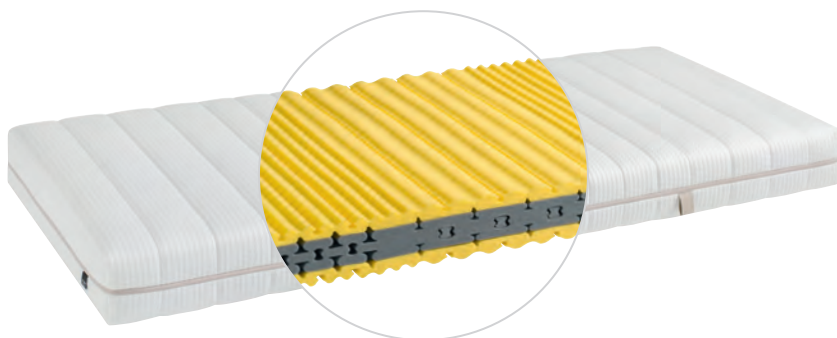

Star'Light

Für den unkomplizierten Schlaftypus geeignet, der Wert auf Schweizer Qualität und Preis-/Leistung legt.

TECHNISCHE DATEN STAR'LIGHT

Gesamthöhe Matratze: 17 cm
Kernhöhe: 14 cm

KERN

Trialkern light

Der Matratzenkern Star'Light besteht aus einem Trial-Komfortschaumstoff. Die leichte Bauweise mit ergonomischem Aufbau besticht durch die vielseitige Verwendbarkeit, durch smarten Ergo-Komfort und Leichtigkeit im Handling. Die durchdachte Konfektionierungstechnologie sorgt für Rückenstützkraft und ausgeglichene Schulter-Balance.

In zwei Härtegraden erhältlich.

100 % metallfrei

Der sorgfältig konfektionierte Trialkern Star'Light ist homogen aufgebaut und metallfrei.

Leichtigkeit

Die smarte Matratzenkonstruktion und geringe Kernhöhe sorgen für ein unkompliziertes Handling der Matratze im Alltag.

Ergonomischer Komfort

Nach Swiss Sleep Technologie entwickelter Trial-Matratzenkern für smarten Ergo-Komfort.

Ergonomie-Prinzip-ASL

Die Entwicklung basiert auf dem Ergonomie-Prinzip ASL (Anpassen, Stützen, Lüften).

AUFLAGE

Hochwertige, waschbare Swisswool-Auflage.

MATRATZEN-BEZUG

Star'Light-Bezug mit Seide (Oeko-Tex Standard 100). Die Hülle lässt sich durch den 4-seitigen Reissverschluss teilen und bis 60 °C waschen (Wollwaschprogramm).

ALLERGIKER

Ohne Aufpreis auch in Allergikerausführung erhältlich.

Lieblicher Allrounder

Leicht im Handling, smarter Liegekomfort. Für jedes Budget und für jede Schlafzimmersituation geeignet.