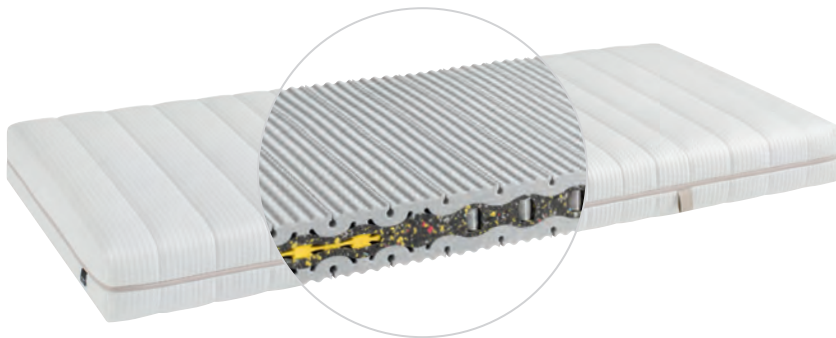

riposa
SWISS SLEEP

Day 'n' Night

Day 'n' Night Rückenmatratzen von riposa. Für Early Birds, Tagträumer und Nachtschwärmer.
Für jeden Rücken und jeden Lifestyle – zu 100 % in der Schweiz produziert. [riposa.ch](https://www.riposa.ch)

Day'Dream

Vom ergonomischen Liegekomfort des Klassikers Grandessa inspiriert, mit zeitgemässen und nachhaltigen Materialien ausgestattet.

TECHNISCHE DATEN DAY'DREAM

Gesamthöhe Matratze: 19 cm
Kernhöhe: 16 cm

KERN

Micro-Sense SMC-Trialkern

Der Day'Dream Matratzenkern mit Trial-Engineering zeichnet sich durch das AirBox-System ABS in der Lendenwirbel-Zone aus. Die besonders sanfte und elastische Membran in der Schulterzone sorgt für eine optimale Schulter-Nacken-Entlastung. Das Zusammenspiel der Wave-Oberfläche mit dem SMC-Kern im Zentrum rundet den ergonomischen Liegekomfort ab.

Der Day'Dream Matratzenkern besteht aus 50 % neuartigem Micro-Sense SMC. Die nach der Swiss Sleep Technologie entwickelte Innovation gewährleistet ein unvergleichliches Body-Feeling und ist nachhaltig.