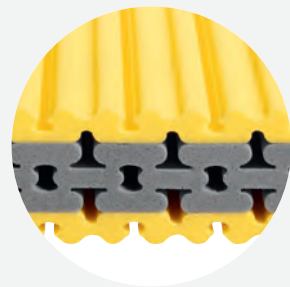

Star'Light

Für den unkomplizierten Schlaftypus geeignet, der Wert auf Schweizer Qualität und Preis-/Leistung legt.

TECHNISCHE DATEN STAR'LIGHT

Gesamthöhe Matratze: 17 cm
Kernhöhe: 14 cm

KERN

Trialkern light

Der Matratzenkern Star'Light besteht aus einem Trial-Komfortschaumstoff. Die leichte Bauweise mit ergonomischem Aufbau besticht durch die vielseitige Verwendbarkeit, durch smarten Ergo-Komfort und Leichtigkeit im Handling. Die durchdachte Konfektionierungstechnologie sorgt für Rückenstützkraft und ausgeglichene Schulter-Balance.

In zwei Härtegraden erhältlich.

100 % metallfrei

Der sorgfältig konfektionierte Trialkern Star'Light ist homogen aufgebaut und metallfrei.

Leichtigkeit

Die smarte Matratzenkonstruktion und geringe Kernhöhe sorgen für ein unkompliziertes Handling der Matratze im Alltag.

Ergonomischer Komfort

Nach Swiss Sleep Technologie entwickelter Trial-Matratzenkern für smarten Ergo-Komfort.

Ergonomie-Prinzip-ASL

Die Entwicklung basiert auf dem Ergonomie-Prinzip ASL (Anpassen, Stützen, Lüften).

AUFLAGE

Hochwertige, waschbare Swisswool-Auflage.

MATRATZEN-BEZUG

Star'Light-Bezug mit Seide (Oeko-Tex Standard 100). Die Hülle lässt sich durch den 4-seitigen Reissverschluss teilen und bis 60 °C waschen (Wollwaschprogramm).

ALLERGIKER

Ohne Aufpreis auch in Allergikerausführung erhältlich.

Lieblicher Allrounder

Leicht im Handling, smarter Liegekomfort. Für jedes Budget und für jede Schlafzimmersituation geeignet.