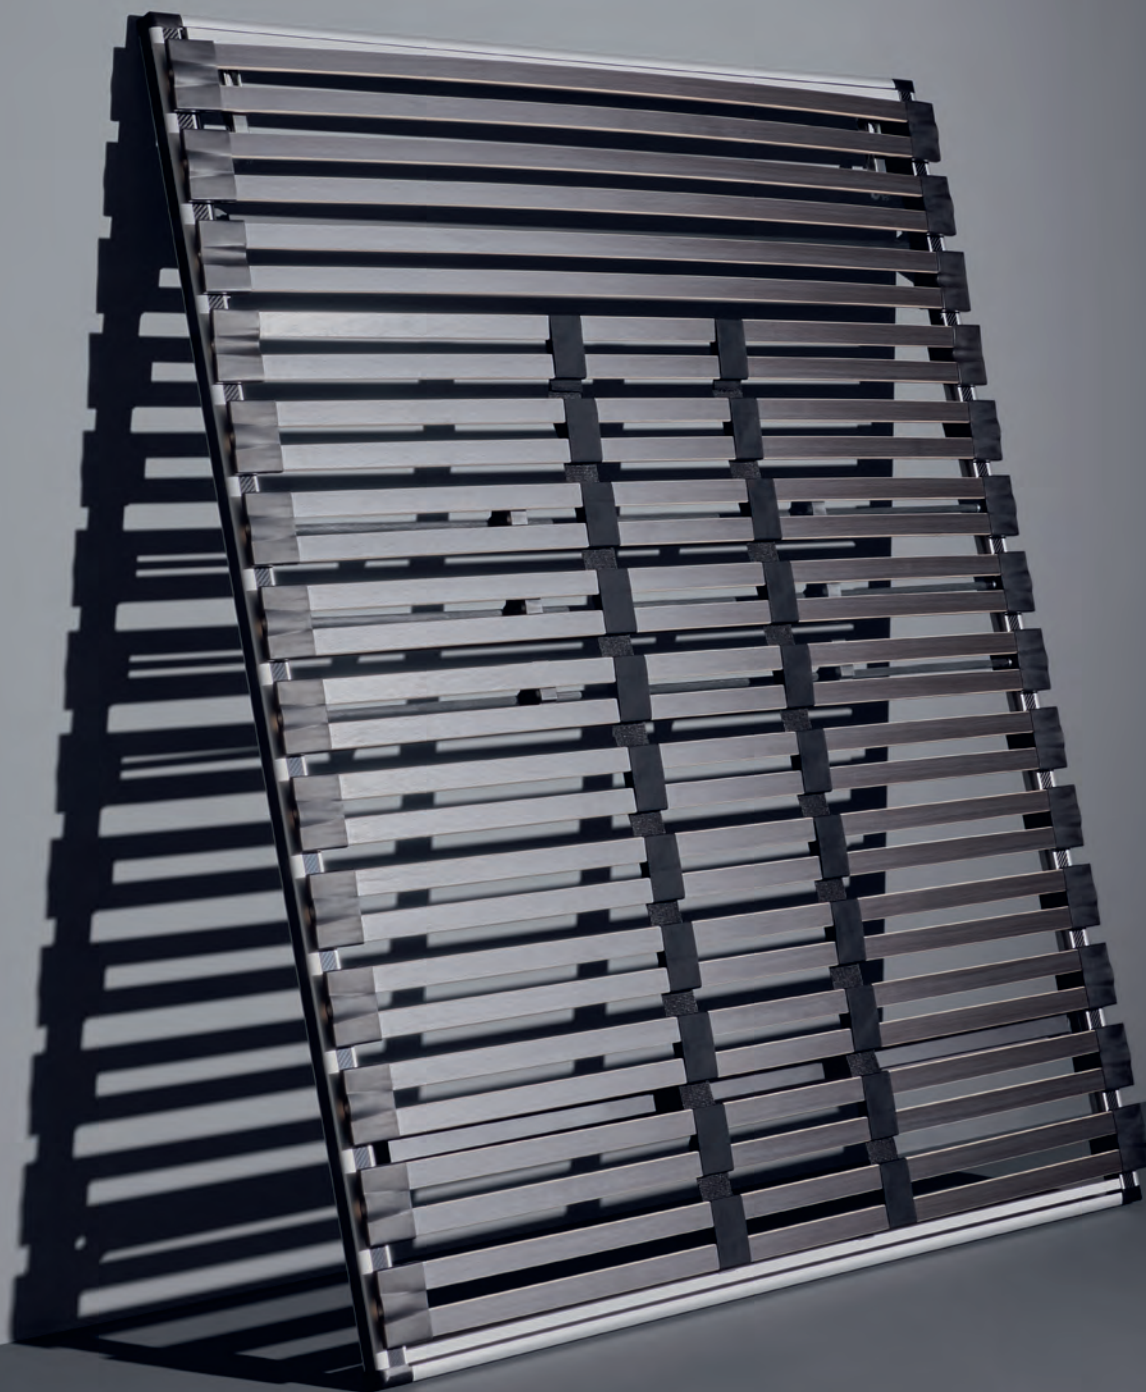

★  
**riposa**

SWISS SLEEP

SUPERFICIE D'APPOGGIO SENZA LIMITI.

# Carbon Single Flex

# Carbon Single Flex 1

Con inclinazione testiera

## CARATTERISTICHE

Lavorazione artigianale e impiego di materiali pregiati: Carbon Single Flex è una specialità di riposa e offre un comfort del riposo senza limiti ai clienti single esigenti e moderni.