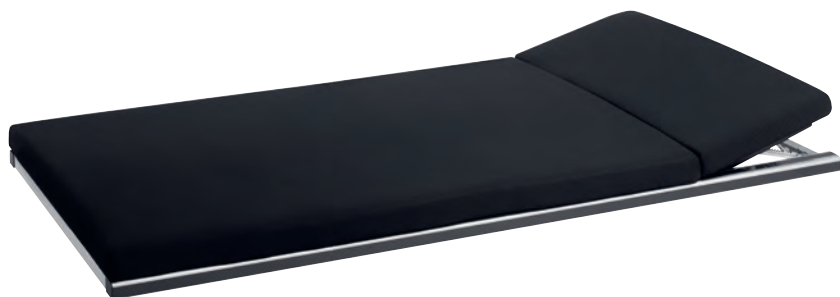

riposa

SWISS SLEEP

LA SDRAIO HIGH-END CON BOXSPRING-INSIDE.

# Carbon Flex Luxe 1

Con inclinazione testiera

## Carbon Flex Luxe 1 Codice 1231

Dimensioni	78/88 cm	93 cm	98 cm	118 cm	138 cm	158 cm*	178 cm*	198 cm*
187/197 cm	2090.-	2240.-	2380.-	2790.-	3200.-	4250.-	4250.-	4830.-
207 cm	2300.-	2460.-	2620.-	3070.-	3520.-	4670.-	4670.-	5310.-
217 cm	2530.-	2700.-	2880.-	3380.-	3870.-	5130.-	5130.-	5830.-

## CARATTERISTICHE

Carbonio, alluminio, legno di faggio e Boxspring-Inside: la sdraio Carbon Flex Luxe è una sintesi perfetta di materiali pregiati e precisione tecnica.

Sdraio high-end con Double Flex System DFS ammortizzante per un comfort ineguagliabile