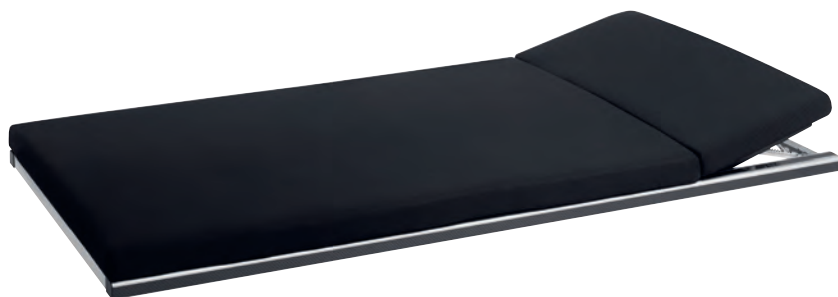

riposa

SWISS SLEEP

LA CHAISE LONGUE HAUT DE GAMME AVEC BOXSPRING-INSIDE.

Carbon Flex Luxe

Carbon Flex Luxe 1

Avec tête réglable

Carbon Flex Luxe 1 Art. n° 1231

Dimensions	78/88 cm	93 cm	98 cm	118 cm	138 cm	158 cm*	178 cm*	198 cm*
187/197 cm	2090.-	2240.-	2380.-	2790.-	3200.-	4250.-	4250.-	4830.-
207 cm	2300.-	2460.-	2620.-	3070.-	3520.-	4670.-	4670.-	5310.-
217 cm	2530.-	2700.-	2880.-	3380.-	3870.-	5130.-	5130.-	5830.-

Dimensions spéciales en option: catégorie supérieure de prix, majorée de 10 %.

Prix en CHF

* Deux parties, avec pieds centraux réglables en hauteur.

Carbon Flex Luxe 2

Avec tête et pied réglables

Carbon Flex Luxe 2 Art. n° 1232

Chaise longue haut de gamme avec système d'amortissement Double Flex DFS pour un confort incomparable

Grande stabilité grâce à la bordure en carbone

Boxspring-Inside interprété avec élégance pour un soulagement ponctuel des points de pression

Coussins de rembourrage confortables en textile 3D Performance

Base en lattes de hêtre multicouches avec pré-tension pour une flexibilité permanente

Au choix avec tête réglable, tête et pied réglables ou avec réglage automatique progressif