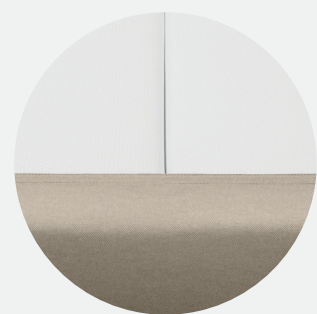

Effetto continuo e antiscivolo

La base letto Aurora è disponibile come opzione anche in versione effetto continuo, con cover sfoderabile e superficie antiscivolo.