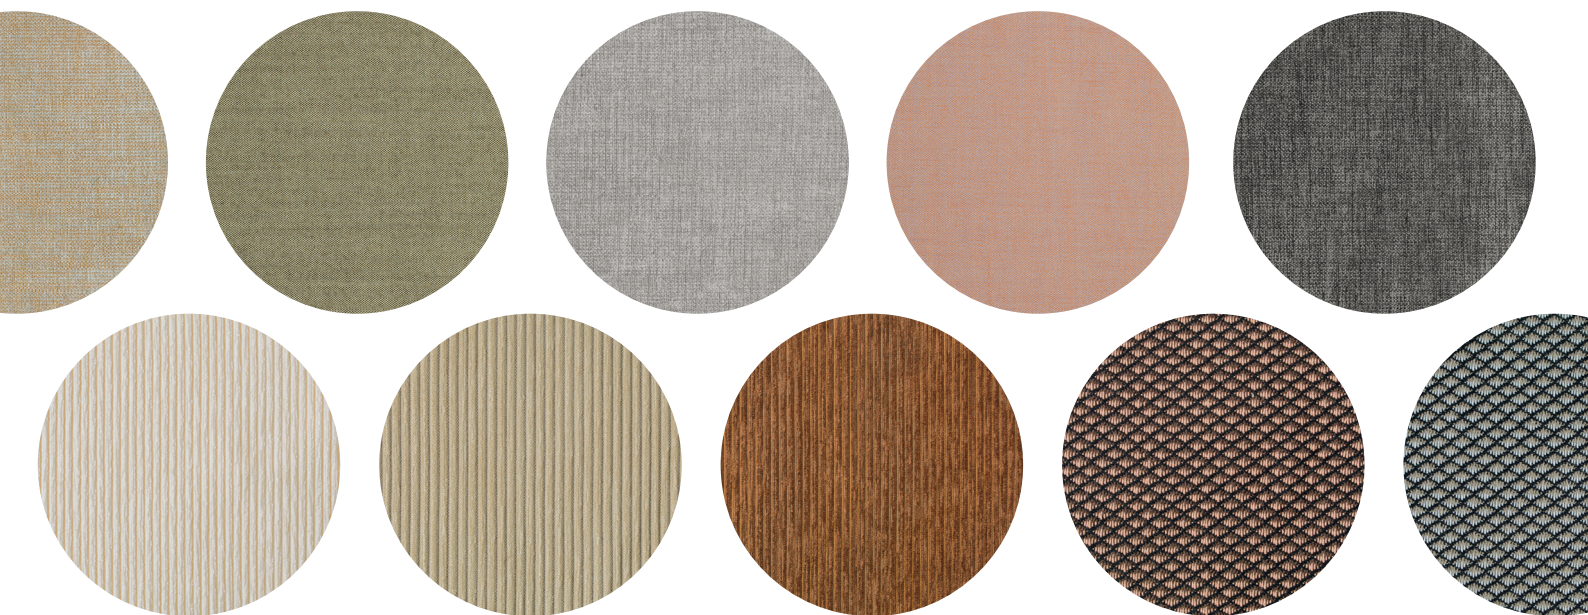

Un esemplare unico.

Il vostro Aurora è un pezzo davvero unico, dalla costruzione al colore del tessuto.

La scelta spetta a voi.

Le diverse collezioni riposa vi permettono di scegliere tra oltre 70 tessuti e pelli declinati in un'ampia gamma di colori e strutture. Combinato con lo zoccolo di legno «Cube» o i piedini in metallo «Stiletto», Aurora diventa un pezzo unico personalizzato.