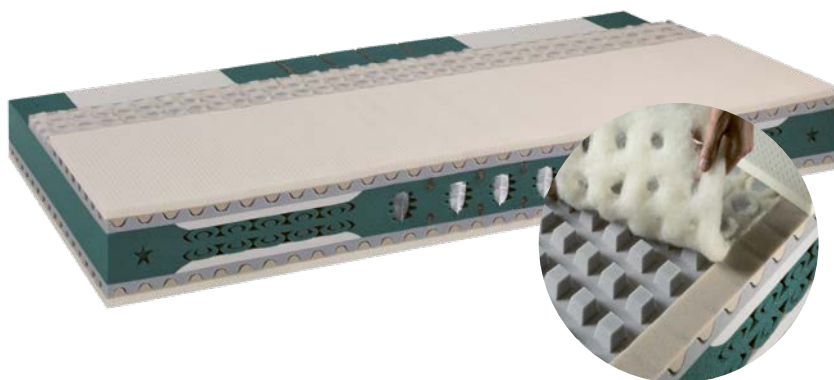

 **riposa**

SWISS SLEEP

LA REGINA DEI MATERASSI CON SUPPORTO SPECIALE PER LA SCHIENA.

# Opera

La regina dei materassi con supporto speciale per la schiena riposa combina alta tecnologia e naturalezza. Grazie alla selezione dei materiali migliori e alle speciali tecniche di produzione, garantisce un comfort del sonno superlativo.

## Natural Connect-System per un benessere assoluto

Grazie all'innovativo Natural Connect-System, il corpo si fonde con la pregiata superficie del nucleo e gode di un sollievo accuratamente calibrato nei punti di pressione.

## Estetica

L'esclusiva fodera con pregiate bordature in lino è rifinita con dettagli di manifattura e conferisce ad Opera Luxe un look particolarmente pregiato.