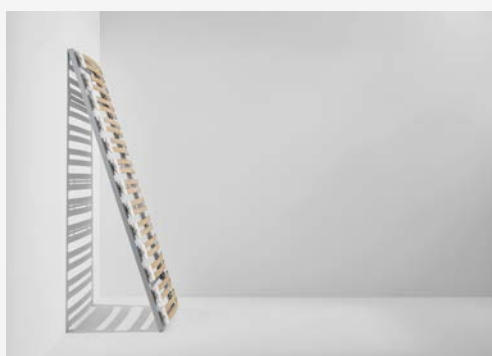

Sistema.

La giusta combinazione per il massimo comfort durante il sonno.

Un materasso garantisce la massima efficacia solo se è abbinato alla rete adatta, dando vita a un sistema letto ottimale. Con riposa, il materasso e la rete possono essere combinati individualmente e adattati alle esigenze personali. In questo modo, ogni dettaglio contribuisce a una posizione anatomicamente corretta, per il massimo comfort del sonno e una rigenerazione profonda.

riposa Swiss Sleep è un investimento nella vostra salute: sviluppato con esperienza e innovazione, prodotto in Svizzera.