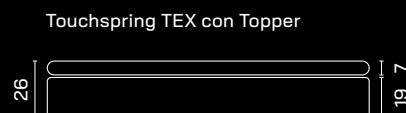

Possibilità di dimensioni speciali: categoria di prezzo immediatamente superiore più supplemento del 10%.

PREZZI TOUCHSPRING IT (CON TOPPER INTEGRATO)

Touchspring IT Codice 7114 (soft) | 7115 (medium) | 7116 (forte)

Dimensioni	80/90 cm	95 cm	100 cm	120 cm	140 cm	160 cm	180 cm	200 cm
190/200 cm	CHF 2080.-	CHF 2290.-	CHF 2500.-	CHF 3010.-	CHF 3520.-	CHF 4160.-	CHF 4680.-	CHF 5200.-
210 cm	CHF 2290.-	CHF 2520.-	CHF 2750.-	CHF 3310.-	CHF 3870.-	CHF 4580.-	CHF 5150.-	CHF 5720.-
220 cm	CHF 2400.-	CHF 2650.-	CHF 2890.-	CHF 3480.-	CHF 4060.-	CHF 4810.-	CHF 5410.-	CHF 6010.-

Possibilità di dimensioni speciali: categoria di prezzo immediatamente superiore più supplemento del 10%.

PREZZI TOUCHSPRING TEX (CON RIVESTIMENTO IN TESSUTO)

Touchspring TEX Codice 7117 (soft) | 7118 (medium) | 7119 (forte)

Dimensioni	80/90 cm	95 cm	100 cm	120 cm	140 cm	160 cm	180 cm	200 cm
200 cm	CHF 1990.-	CHF 2190.-	CHF 2390.-	CHF 2870.-	CHF 3350.-	CHF 3980.-	CHF 4480.-	CHF 4980.-
210 cm	CHF 2190.-	CHF 2410.-	CHF 2630.-	CHF 3160.-	CHF 3690.-	CHF 4380.-	CHF 4930.-	CHF 5480.-
220 cm	CHF 2300.-	CHF 2530.-	CHF 2760.-	CHF 3320.-	CHF 3870.-	CHF 4600.-	CHF 5180.-	CHF 5750.-

Possibilità di dimensioni speciali: categoria di prezzo immediatamente superiore più supplemento del 10%.

Altezza del materasso Touchspring

Tutte le misure sono espresse in cm