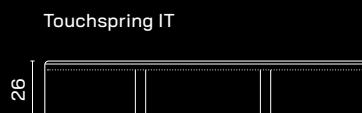

Possibilità di dimensioni speciali: categoria di prezzo immediatamente superiore più supplemento del 10%.

PREZZI TOUCHSPRING IT (CON TOPPER INTEGRATO)

Touchspring IT Codice 7114 (soft) | 7115 (medium) | 7116 (forte)

Dimensioni	80/90 cm	95 cm	100 cm	120 cm	140 cm	160 cm	180 cm	200 cm
190/200 cm	CHF 2080.-	CHF 2290.-	CHF 2500.-	CHF 3010.-	CHF 3520.-	CHF 4160.-	CHF 4680.-	CHF 5200.-
210 cm	CHF 2290.-	CHF 2520.-	CHF 2750.-	CHF 3310.-	CHF 3870.-	CHF 4580.-	CHF 5150.-	CHF 5720.-
220 cm	CHF 2400.-	CHF 2650.-	CHF 2890.-	CHF 3480.-	CHF 4060.-	CHF 4810.-	CHF 5410.-	CHF 6010.-

Possibilità di dimensioni speciali: categoria di prezzo immediatamente superiore più supplemento del 10%.

PREZZI TOUCHSPRING TEX (CON RIVESTIMENTO IN TESSUTO)

Touchspring TEX Codice 7117 (soft) | 7118 (medium) | 7119 (forte)

Dimensioni	80/90 cm	95 cm	100 cm	120 cm	140 cm	160 cm	180 cm	200 cm
200 cm	CHF 1990.-	CHF 2190.-	CHF 2390.-	CHF 2870.-	CHF 3350.-	CHF 3980.-	CHF 4480.-	CHF 4980.-
210 cm	CHF 2190.-	CHF 2410.-	CHF 2630.-	CHF 3160.-	CHF 3690.-	CHF 4380.-	CHF 4930.-	CHF 5480.-
220 cm	CHF 2300.-	CHF 2530.-	CHF 2760.-	CHF 3320.-	CHF 3870.-	CHF 4600.-	CHF 5180.-	CHF 5750.-

Possibilità di dimensioni speciali: categoria di prezzo immediatamente superiore più supplemento del 10%.

Altezza del materasso Touchspring

Tutte le misure sono espresse in cm