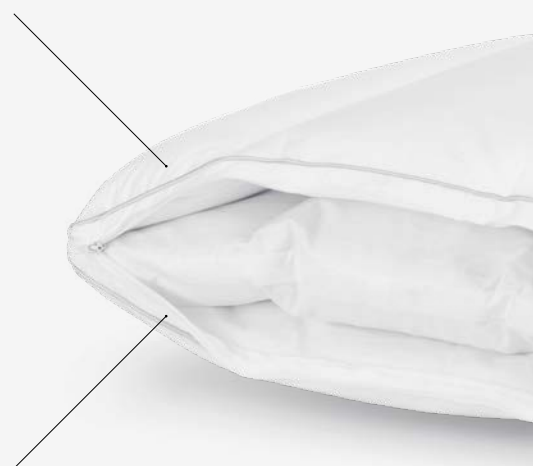

riposa

SWISS SLEEP

UN CONFORT DE SOMMEIL PARFAIT.

Oreiller riposa

Oreiller riposa

Cet oreiller complète le système de lit riposa. Que vous préfériez un oreiller moelleux, plus ferme, rebondi ou à peine perceptible, ce modèle riposa s'adapte parfaitement à vos besoins et à vos préférences.

Deux côtés, deux bénéfiques

Grâce à sa housse Two Face, l'oreiller riposa peut être utilisé des deux côtés. Un côté est garni de pur duvet d'oie neuf et est donc particulièrement moelleux, tandis que l'autre est rempli de microgel et reste agréablement frais.

Doux et moelleux

Le pur duvet d'oie neuf et de grande taille donne une sensation très douce, tandis que le système à trois compartiments assure un bon soutien de la nuque.

Agréablement frais

Le côté rempli d'un microgel léger assure un climat agréablement frais.

Fermeté:
forte

HOUSSE TWO FACE

Le noyau choisi (Custom ou Forte) est enveloppé dans une housse en batiste de coton souple. Un côté de la housse présente un système de soutien à trois compartiments et est remplie de 210 g de pur duvet d'oie blanche à gros flocons 90 %. L'autre côté contient un remplissage de 200 g de microgel. Lavable jusqu'à 40 °C puis sèche-linge.