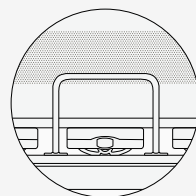

Reggimaterasso centrale / laterale per riposa Flex Codice 5021

Prezzo a coppia	90.-

Prezzi in CHF