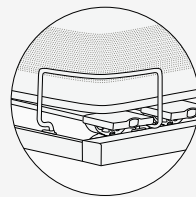

Reggimaterasso angolare per riposa Flex Codice 5020

Prezzo a coppia	110.-	110.-

Prezzi in CHF