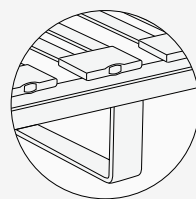

ACCESSORI

Pattini in look alluminio da 20 cm per riposa Flex Codice 5012

Dimensioni	78/88 cm	93 cm	98 cm	118 cm	138 cm
Prezzo a coppia	170.-	180.-	200.-	240.-	270.-

Supplemento per pattini di altezza speciale 10, 15, 25 cm: CHF 120.- a coppia. Prezzi in CHF