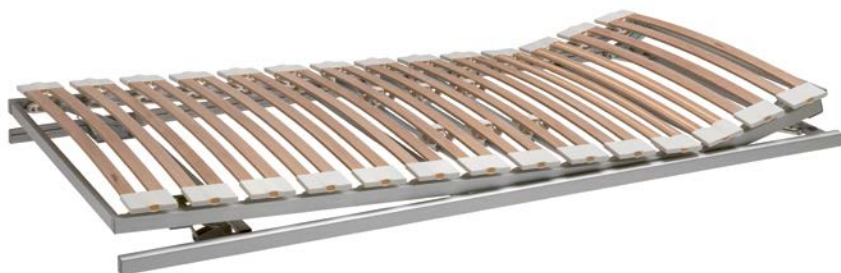

riposa Flex 2

Con inclinazione testiera e pediera