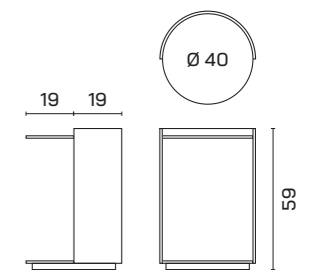

Fertigmasse / Dimensions finales / Misure finite / Finished size

10/2020

Materialisierung: Formsperrholz Buche, deckend lackiert.
Matériau: Hêtre contreplaqué moulé, verni couvrant.
Materiali: Compensato di faggio sagomato, verniciatura coprente.
Materials: Moulded beech plywood, in an opaque veneer.

Alle Masse in cm / Toutes les dimensions en cm / Tutte le dimensioni sono espresse in cm / All dimensions are in cm