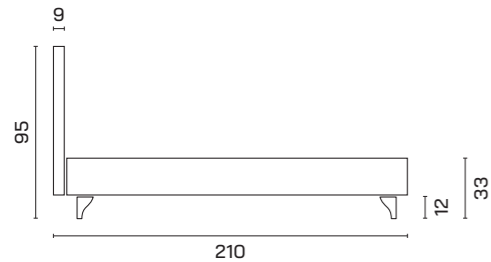

SPECIAL EDITION

Aurora Nuance

Pricing & Specifications

Aurora Nuance – Special Edition Art.-Nr. 6132

Bestellmass / Dimensions de commande / Misura ordinabile / Order size	90 cm / 100 cm	120 cm	140 cm	160 cm	180 cm	200 cm
Länge 200 cm / Longueur / Lunghezza / Length	CHF 2845.–	CHF 3780.–	CHF 4295.–	CHF 4845.–	CHF 5025.–	CHF 5450.–
Fertigmasse Dimensions finales Misure finite Finished size	92/102 × 210 cm	122 × 210 cm	142 × 210 cm	163 × 210 cm	183 × 210 cm	203 × 210 cm
Länge 210 cm / Longueur / Lunghezza / Length	CHF 3045.–	CHF 4070.–	CHF 4630.–	CHF 5230.–	CHF 5425.–	CHF 5880.–
Fertigmasse Dimensions finales Misure finite Finished size	92/102 × 220 cm	122 × 220 cm	142 × 220 cm	163 × 220 cm	183 × 220 cm	203 × 220 cm

Colors: **730** Forest // **731** Fruit // **732** Horizon // **733** Mirror // **734** Shadow // **735** Marine

Unterkonstruktion ab 160 cm zweiteilig. / Sommier en deux parties à partir de 160 cm. / Struttura di base a partire da 160 cm in due parti. / Base construction in two parts from 160 cm.

Fertigmasse / Dimensions finales / Misure finite / Finished size (180 × 200 cm)

Mit Kopfteil «Standard»
Avec tête de lit «Standard»
Con testata «Standard»
With «Standard» headboard

Mit Kopfteil «Long»
Avec tête de lit «Long»
Con testata «Long»
With «Long» headboard