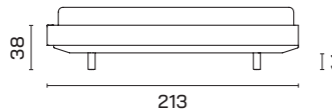

Ohne Kopfteil / Sans tête de lit / Senza testata / Without headboard

Materialisierung: Massives Schweizer Eschenholz.

Matérialisation: frêne suisse massif.

Materiali: legno massello di frassino svizzero.

Materials: Solid Swiss ash wood.

Pillow / Kissen Double Art.-Nr. 3052

Passend zu Bett Ais / Coordonné au lit Ais / Adatto al letto Ais / Suitable for bed Ais	90 cm / 100 cm	120 cm	140 cm	160 cm / 180 cm / 200 cm
Preise / Prix / Prezzi / Prices	CHF 295.–	CHF 390.–	CHF 420.–	CHF 590.–*

Colors: **02** Night Blue // **03** Silk White // **04** Carmine Red // **05** Light Grey

Pillow / Kissen Single Art.-Nr. 3062

Passend zu Bett Ais / Coordonné au lit Ais / Adatto al letto Ais / Suitable for bed Ais	90 cm / 100 cm	120 cm	140 cm	160 cm / 180 cm / 200 cm
Preise / Prix / Prezzi / Prices	CHF 160.–	CHF 190.–	CHF 210.–	CHF 290.–*

Colors: **02** Night Blue // **03** Silk White // **04** Carmine Red // **05** Light Grey

Materialisierung: Stoff Kvadrat.

Matériau: Tissus Kvadrat.

Materiali: Tessuto Kvadrat.

Materials: Kvadrat fabric.

Sidetable / Beistelltisch Ais Art.-Nr. 3040

Preis / Prix / Prezzo / Price	CHF 790.–

Colors: **01** Nature // **02** Night Blue // **03** Silk White // **04** Carmine Red // **05** Light Grey

Hinweis: Nicht zum Draufsitzen oder -stehen geeignet. / Remarque: ne convient pas pour s'asseoir ou se tenir debout dessus. / Nota: non adatto per sedersi o salirvi in piedi. / Note: Not suitable for sitting or standing on.