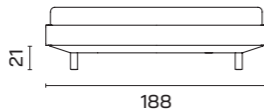

Ohne Kopfteil / Sans tête de lit / Senza testata / Without headboard

Materialisierung: Massives Schweizer Eschenholz.

Matérialisation: frêne suisse massif.

Materiali: legno massello di frassino svizzero.

Materials: Solid Swiss ash wood.

Pillow / Kissen Double Art.-Nr. 3052

Passend zu Bett Ais / Coordonné au lit Ais / Adatto al letto Ais / Suitable for bed Ais	90 cm / 100 cm	120 cm	140 cm	160 cm / 180 cm / 200 cm
Preise / Prix / Prezzi / Prices	CHF 295.–	CHF 390.–	CHF 420.–	CHF 590.–*

Colors: **02** Night Blue // **03** Silk White // **04** Carmine Red // **05** Light Grey

Pillow / Kissen Single Art.-Nr. 3062

Passend zu Bett Ais / Coordonné au lit Ais / Adatto al letto Ais / Suitable for bed Ais	90 cm / 100 cm	120 cm	140 cm	160 cm / 180 cm / 200 cm
Preise / Prix / Prezzi / Prices	CHF 160.–	CHF 190.–	CHF 210.–	CHF 290.–*

Colors: **02** Night Blue // **03** Silk White // **04** Carmine Red // **05** Light Grey

Materialisierung: Stoff Kvadrat.

Matériau: Tissus Kvadrat.

Materiali: Tessuto Kvadrat.

Materials: Kvadrat fabric.

Sidetable / Beistelltisch Ais Art.-Nr. 3040

Preis / Prix / Prezzo / Price	CHF 790.–

Colors: **01** Nature // **02** Night Blue // **03** Silk White // **04** Carmine Red // **05** Light Grey

Hinweis: Nicht zum Draufsitzen oder -stehen geeignet. / Remarque: ne convient pas pour s'asseoir ou se tenir debout dessus. / Nota: non adatto per sedersi o salirvi in piedi. / Note: Not suitable for sitting or standing on.