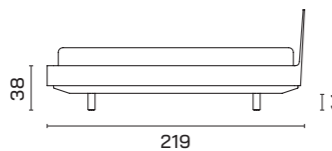

Colors: **02** Night Blue // **03** Silk White // **04** Carmine Red // **05** Light Grey

Aufpreis Kopfteil «Long»: CHF 500.– in allen Grössen. **Art.-Nr. 3003** / Supplément tête de lit «Long»: CHF 500.– dans toutes les dimensions. / Sovrapprezzo per testata «Long»: CHF 500.– in tutte le misure. / Surcharge for «Long» headboard: CHF 500.– for all sizes.

Bett Ais – Reloaded, ohne Kopfteil Art.-Nr. 3004

Lit Ais sans tête de lit / Letto Ais senza testata / Bed Ais without headboard

Bestellmass / Dimensions de commande / Misura ordinabile / Order size	90 cm / 100 cm	120 cm / 140 cm	160 cm	180 cm	200 cm
Länge 200 cm / Longueur / Lunghezza / Length	CHF 2450.–	CHF 2590.–	CHF 2760.–	CHF 2960.–	CHF 3260.–
Länge 210 cm / Longueur / Lunghezza / Length	CHF 2690.–	CHF 2850.–	CHF 3060.–	CHF 3260.–	CHF 3560.–
Länge 220 cm / Longueur / Lunghezza / Length	CHF 2970.–	CHF 3150.–	CHF 3260.–	CHF 3460.–	CHF 3760.–

Colors: **02** Night Blue // **03** Silk White // **04** Carmine Red // **05** Light Grey

Fertigmasse / Dimensions finales / Misure finite / Finished size (180 × 200 cm)

Mit Kopfteil / Avec tête de lit / Con testata / With headboard