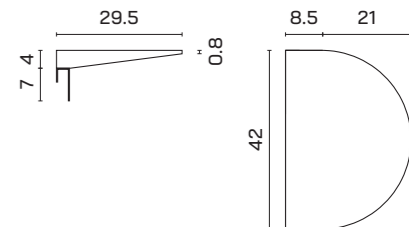

Fertigmasse / Dimensions finales / Misure finite / Finished size

Materialisierung: Massives Schweizer Eschenholz.

Matérialisation: frêne suisse massif.

Materiali: legno massello di frassino svizzero.

Materials: Solid Swiss ash wood.

Alle Masse in cm / Toutes les dimensions en cm / Tutte le dimensioni sono espresse in cm / All dimensions are in cm