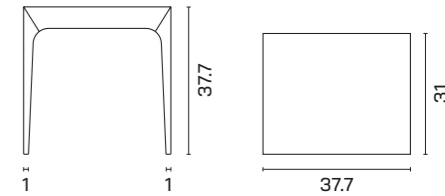

Fertigmasse / Dimensions finales / Misure finite / Finished size

Materialisierung: Massives Schweizer Eschenholz.

Matérialisation: frêne suisse massif.

Materiali: legno massello di frassino svizzero.

Materials: Solid Swiss ash wood.

Clip Ais Art.-Nr. 3041

Preis / Prix / Prezzo / Price	CHF 390.–

Colors: **01** Nature // **02** Night Blue // **03** Silk White // **04** Carmine Red // **05** Light Grey

Hinweis: Nicht zum Draufsitzen oder -stehen geeignet. / Remarque: ne convient pas pour s'asseoir ou se tenir debout dessus. / Nota: non adatto per sedersi o salirvi in piedi. / Note: Not suitable for sitting or standing on.