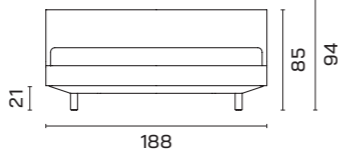

Option Kopfteil «Long» / Option tête de lit «Long» / Testata opzionale «Long» / Optional headboard «Long»