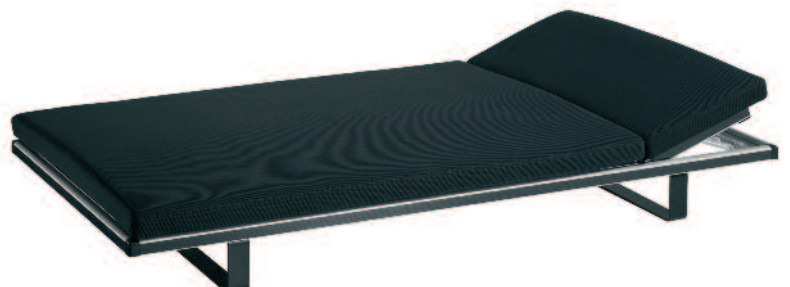

- verstellbar in alle Sitz-, Liege- und Relaxpositionen
- Netzfreeschaltung • Notabsenkung • Memory-Steuerung
- Synchronfunktion (Option) • Handsender mit Beleuchtung
- Eingebaute Kindersicherung

Art.Nr. 1098 riposa CARBON BED 5 LUXE (inkl. Kufen, Fussend, Kopfend, Fussbügel)

Spezialmasse möglich: nächsthöhere Preiskategorie plus CHF 550.-.

Preise in CHF

★ Zweiteilig inkl. Verbindungsset

riposa **CARBON BED 2 LUXE**

Kopf- und Fussteil individuell verstellbar

Art.Nr. 1097 riposa CARBON BED 2 LUXE (inkl. Kufen, Fussend, Kopfend, Fussbügel)

Masse	78/88 cm	93 cm	98 cm	118 cm	138 cm	158 [★] cm	178 [★] cm	198 [★] cm
187/197 cm	2870.-	3060.-	3260.-	3850.-	4370.-	5770.-	5770.-	6590.-
207 cm	3100.-	3310.-	3520.-	4160.-	4720.-	6230.-	6230.-	7110.-
217 cm	3360.-	3580.-	3810.-	4500.-	5100.-	6750.-	6750.-	7690.-

Spezialmasse möglich: nächsthöhere Preiskategorie plus 10% Zuschlag.

Preise in CHF

★ Zweiteilig inkl. Verbindungsset

riposa **CARBON BED 1 LUXE**

Kopfteil individuell verstellbar

Art.Nr. 1096 riposa CARBON BED 1 LUXE (inkl. Kufen, Fussend, Kopfend, Fussbügel)