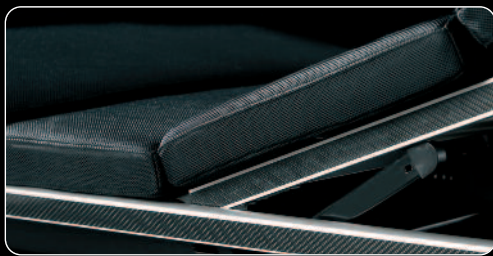

- Doubleflex mit punktuelltem Federweg