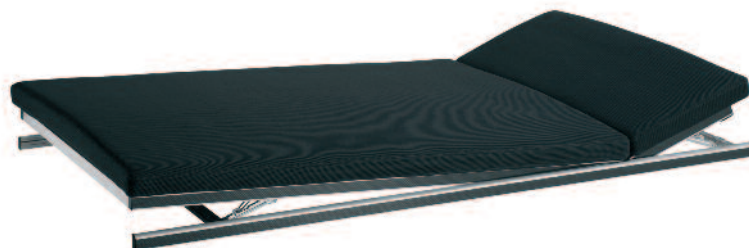

- verstellbar in alle Sitz-, Liege- und Relaxpositionen
- Netzfreeschaltung • Notabsenkung • Memory-Steuerung
- Synchronfunktion (Option) • Handsender mit Beleuchtung
- Eingebaute Kindersicherung

Art.Nr. 1058 riposa CARBON FLEX 5 LUXE (inkl. Fussbügel)

Masse	78/88 cm	93 cm	98 cm	118 cm	138 cm	158 [★] cm	178 [★] cm	198 [★] cm
187/197 cm	5550.-	5850.-	6180.-	7080.-	7980.-	11170.-	11170.-	12430.-
207 cm	6150.-	6440.-	6800.-	7790.-	8860.-	12370.-	12370.-	13670.-
217 cm	6720.-	7080.-	7480.-	8570.-	9730.-	13510.-	13510.-	15030.-

Spezialmasse möglich: nächsthöhere Preiskategorie plus CHF 550.-.

Preise in CHF

★ Zweiteilig, mit höhenverstellbarem Mittelfuss.

riposa **CARBON FLEX 2 LUXE**

Kopf- und Fussteil individuell verstellbar

Art.Nr. 1057 riposa CARBON FLEX 2 LUXE