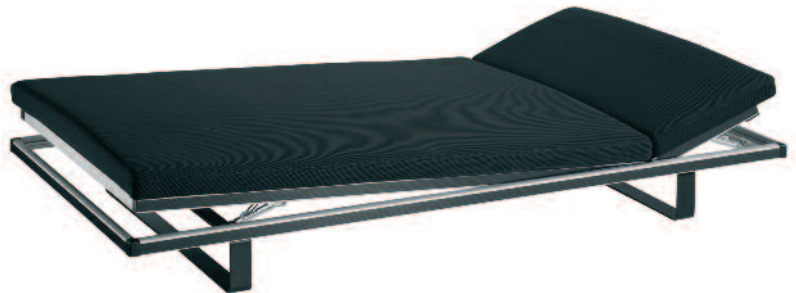

riposa CARBON FLEX LUXE

riposa

SWISS SLEEP

PLATINUM

riposa CARBON BED LUXE

Weltklasse-Neuheit mit punktuelltem Federweg Doubleflex, eine Unterfederung der Luxusklasse

- Einbauhöhe 11.5 cm
- Totalhöhe 13 cm

- Doubleflex mit punktuelltem Federweg

- verstellbar in alle Sitz-, Liege- und Relaxpositionen
- Netzfreeschaltung • Notabsenkung • Memory-Steuerung
- Synchronfunktion (Option) • Handsender mit Beleuchtung
- Eingebaute Kindersicherung

Art.Nr. 1098 riposa CARBON BED 5 LUXE (inkl. Kufen, Fussend, Kopfend, Fussbügel)

Masse	78/88 cm	93 cm	98 cm	118 cm	138 cm	158 [★] cm	178 [★] cm	198 [★] cm
187/197 cm	6000.-	6350.-	6740.-	7760.-	8770.-	12030.-	12030.-	13550.-
207 cm	6600.-	6940.-	7360.-	8470.-	9650.-	13230.-	13230.-	14790.-
217 cm	7150.-	7580.-	8040.-	9250.-	10520.-	14330.-	14330.-	16150.-

Spezialmasse möglich: nächsthöhere Preiskategorie plus CHF 550.-.

Preise in CHF

★ Zweiteilig inkl. Verbindungsset

riposa **CARBON BED 2 LUXE**

Kopf- und Fussteil individuell verstellbar

Art.Nr. 1097 riposa CARBON BED 2 LUXE (inkl. Kufen, Fussend, Kopfend, Fussbügel)