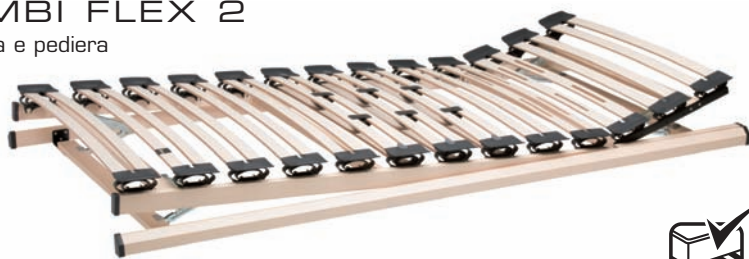

riposa COMBI FLEX

Con COMBI FLEX scegliete un modello flessibile classico e comodo.
Una rete in legno della ditta riposa.

riposa COMBI FLEX 2

Con inclinazione testiera e pediera