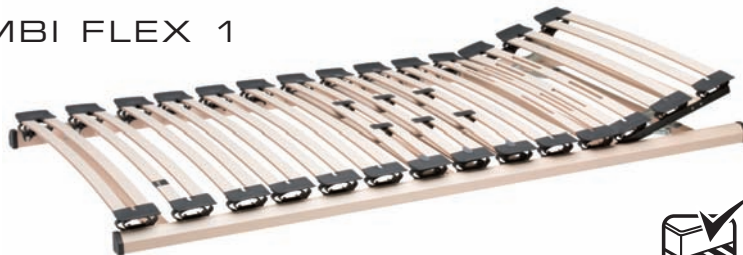

Pas disponible dans d'autres dimensions.

Prix en CHF

* Deux parties, avec pieds centraux réglables en hauteur.

riposa COMBI FLEX

Avec COMBI FLEX, vous optez pour un modèle Flex classique et confortable. Il s'agit d'une construction en bois signée riposa.

riposa COMBI FLEX 2

avec tête réglable et pied mobile

Art.no 1112 riposa COMBI FLEX 2

| Dimensions | 78/88 cm | 93 cm | 98 cm | 118 cm | 138 cm | 158*cm | 178*cm |
|------------|----------|-------|-------|--------|--------|--------|--------|
| 187/197 cm | 690.- | 760.- | 820.- | 1080.- | 1270.- | 1450.- | 1450.- |
| 207 cm | 760.- | 840.- | 910.- | 1190.- | 1400.- | 1590.- | 1590.- |
| 217 cm | 800.- | 890.- | 960.- | 1250.- | 1470.- | 1670.- | 1670.- |

Dimensions spéciales en option: catégorie supérieure de dimension, majorée de 10%.

Prix en CHF

* Deux parties, avec pieds centraux réglables en hauteur.

riposa COMBI FLEX 1

avec tête réglable

Art.no 1111 riposa COMBI FLEX 1