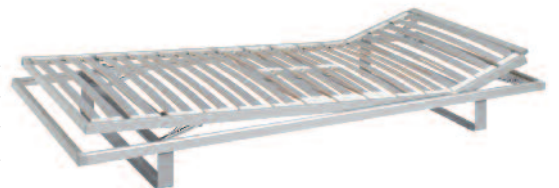

riposa **FLATBED 2**

Avec tête réglable et pied mobile

(inclus patins 15 cm, extrémité pied, extrémité tête)

Art.no 1045 riposa FLATBED 2 avec tête réglable et pied mobile

Dimensions	78/88 cm	98 cm	118 cm	138 cm	158 cm[★]	178 cm[★]
187/197 cm	1220.-	1430.-	1650.-	1830.-	2470.-	2470.-
207 cm	1300.-	1520.-	1760.-	1950.-	2630.-	2630.-
217 cm	1350.-	1570.-	1820.-	2020.-	2730.-	2730.-

Dimensions spéciales en option: catégorie supérieure de dimensions, majorée de 10%.

★ Deux parties y compris set de jonction.

Prix en CHF