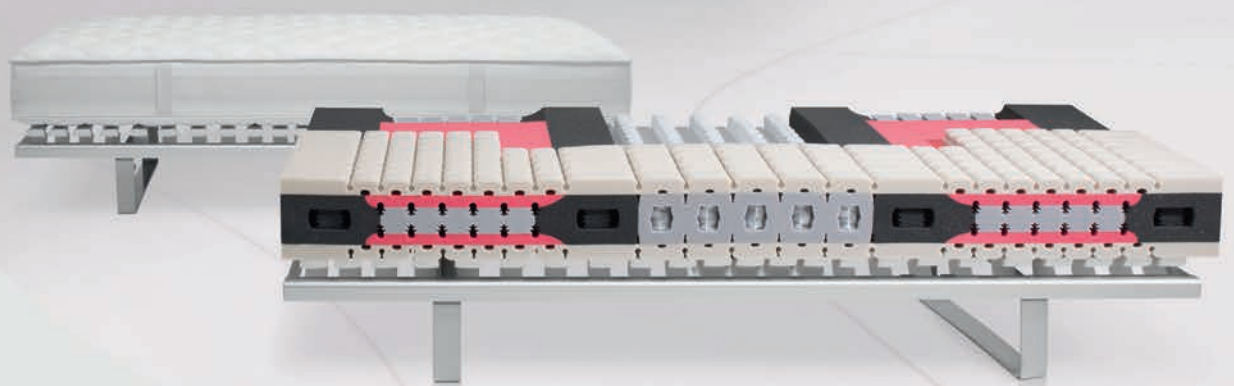

**ECHT
SCHWEIZERISCH**

riposa GRANDESSA

Schweizer Rücken-Schlafkomfort mit aktiver Lordosenstütze (LORS).
Für einen starken Rücken und für einen erholsamen Schlaf.