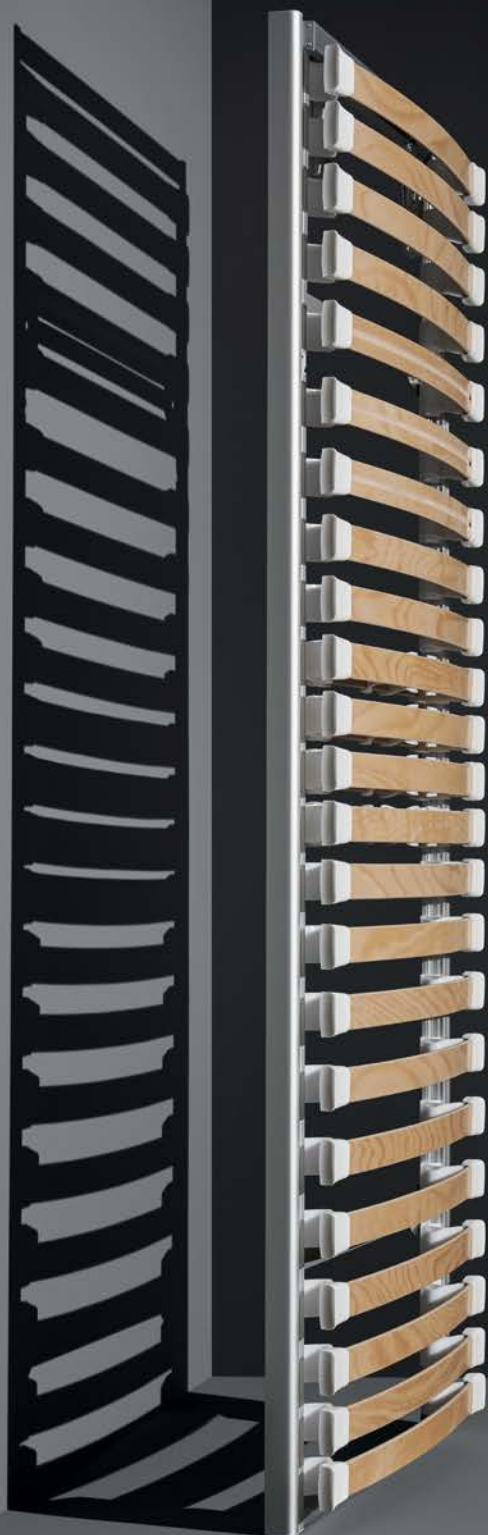

★
riposa

SWISS SLEEP

LA RETE PER UNA RIFLESSIONE PRECISA DEL CORPO.

Reflex