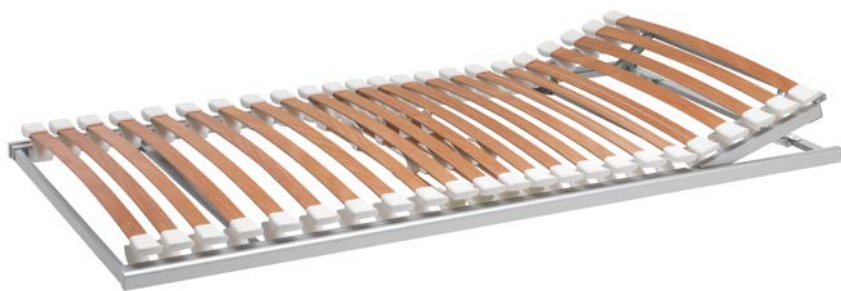

Reflex 1

Con inclinazione testiera

Reflex 1 Codice 1001

Dimensioni	78/88 cm	93 cm	98 cm	118 cm	138 cm	158 cm*	178 cm*	198 cm*
187/197 cm	1090.-	1200.-	1310.-	1570.-	1830.-	2270.-	2270.-	2710.-
207 cm	1200.-	1320.-	1440.-	1730.-	2020.-	2490.-	2490.-	2970.-
217 cm	1260.-	1390.-	1510.-	1810.-	2110.-	2610.-	2610.-	3110.-

Possibilità di dimensioni speciali: categoria di prezzo immediatamente superiore più supplemento del 10 %.

Prezzi in CHF

* Due parti, con piedi centrali regolabili in altezza.

DATI TECNICI

Costruzione Swiss HighTech (struttura leggera in alluminio) progettata secondo i principi della Swiss Sleep Technology SST.

Superficie d'appoggio di alta qualità in doghe di faggio naturale con pretensionamento e massimo sostegno

Innovative articolazioni a sospensione indipendente Reflex con disposizione ergonomica

Shoulder-Balance-System SBS autoregolante, interpretato in chiave pregiata

Rinforzo della zona centrale adattabile individualmente per una regolazione precisa della stabilità

A scelta con o senza possibilità di regolazione (inclinazione testiera, inclinazione testiera e pediera o regolazione automatica progressiva)

Facilmente trasformabile in letto grazie a pattini e accessori

PRINCIPALI DIMENSIONI

Altezza di montaggio: 9.5 cm

Altezza totale: 11.5 cm

A partire da 158 cm di larghezza in due parti, con piedi centrali regolabili in altezza